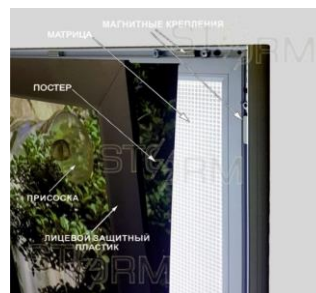

Световые панели Серии Frame LED односторонний вариант на тросовых подвесах (2 крепления + тросы по 2 метра из верхнего профиля)

	A4	A3	A2	A1	A0	B2	B1	B0	AA	2AA
Постер	210x297	297x420	420x594	594x841	841x1189	500x700	700x1000	1000x1400	1000x1500	1200x1800
Габарит	240x327	327x450	450x624	624x871	871x1219	530x730	730x1030	1030x1430	1030x1530	1230x1830
Потребл. мощность	8,6	12	17	24,5	34,5	42,4	51	20	28,8	40,3
Цена	3 400Р	3 900Р	5 900Р	7 900Р	12 900Р	6 150Р	9 300Р	22 400Р	25 400Р	32 400Р

Световые панели Серии Frame LED стандарт Двухсторонний вариант (2 крепления+тросы по 2 метра из верхнего профиля)

	A4	A3	A2	A1	A0	B2	B1	B0	AA	2AA
Постер	210x297	297x420	420x594	594x841	841x1189	500x700	700x1000	1000x1400	1000x1500	1200x1800
Габарит	240x327	327x450	450x624	624x871	871x1219	530x730	730x1030	1030x1430	1030x1530	1230x1830
Потребл. Мощность, Вт	17,2	24	34	49	69	84,8	102	40	57,6	80,6
Цена	5 000Р	6 000Р	7 500Р	12 500Р	19 500Р	9 300Р	13 950Р	34 400Р	39 600Р	48 600Р

Двухсторонние панели имеют блокировку от сквозного просвета и две независимые матрицы, каждая из которых подсвечивается отдельно.

Тонкие световые панели Magnetic

Световые панели Magnetic имеют очень тонкий алюминиевый кант, толщиной 2 мм, глубиной 21 мм, лицевую часть из противоударного монолитного поликарбоната, которая в свою очередь крепится на магнитных креплениях к основе. Снятие лицевой части осуществляется при помощи присоски, которая поставляется в комплекте с панелью